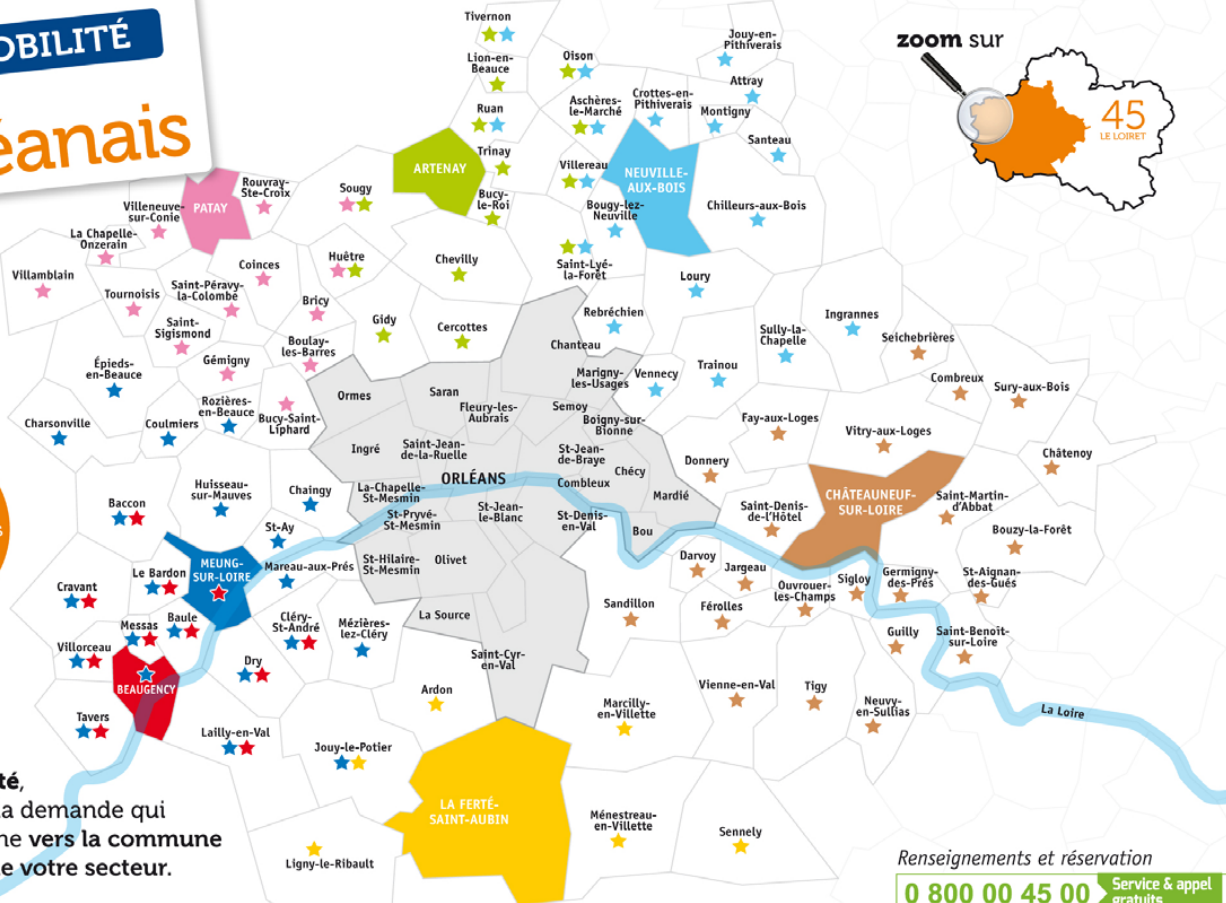

ULYS MOBILITÉ

en pays de l'Orléanais

zoom sur

Je repère le symbole de ma commune pour connaître les villes que je peux rejoindre.

Ulys Mobilité,
le service à la demande qui
vous emmène vers la commune
principale de votre secteur.

Renseignements et réservation

0 800 00 45 00 Service & appel gratuits

J'habite	Je vais à	Points d'arrêt	Jours et heures de fonctionnement
★	ARTENAY	<ul style="list-style-type: none"> Place de l'hôtel de ville Maison médicale ZA Artenay-Pouprey (Intermarché) 	MARDI et JEUDI ■ ARRIVÉE À ARTENAY 9h30 ■ DÉPART DE ARTENAY 11h30
★	BEAUGENCY	<ul style="list-style-type: none"> Place du Martroi Le Coteau ou Lour Picou ZA Grand Val (E. Leclerc à Tavers) 	MERCREDI et JEUDI ■ ARRIVÉE À BEAUGENCY 9h30 ■ DÉPART DE BEAUGENCY 11h30
★	CHATEAUNEUF-SUR-LOIRE	<ul style="list-style-type: none"> Place de la Halle Maison de Santé Pluridisciplinaire ZA Gabereau (Intermarché) ou Super U 	MARDI et VENDREDI ■ ARRIVÉE À CHATEAUNEUF-SUR-LOIRE 9h30 ■ DÉPART DE CHATEAUNEUF-SUR-LOIRE 11h30
★	LA FERTÉ-SAINT-AUBIN	<ul style="list-style-type: none"> Place de la Halle Simply Market 	JEUDI et VENDREDI ■ ARRIVÉE À LA FERTÉ-SAINT-AUBIN 9h30 ■ DÉPART DE LA FERTÉ-SAINT-AUBIN 11h30
★	MEUNG-SUR-LOIRE	<ul style="list-style-type: none"> Place du Martroi Maison de Santé Pluridisciplinaire ZA Les Coutures (Hyper U à Baule) 	MARDI et JEUDI ■ ARRIVÉE À MEUNG-SUR-LOIRE 9h30 ■ DÉPART DE MEUNG-SUR-LOIRE 11h30
★	NEUVILLE-AUX-BOIS	<ul style="list-style-type: none"> Place du Général Leclerc Centre Hospitalier Intermarché ou Super U 	LUNDI et JEUDI ■ ARRIVÉE À NEUVILLE-AUX-BOIS 9h30 ■ DÉPART DE NEUVILLE-AUX-BOIS 11h30
★	PATAY	<ul style="list-style-type: none"> Place des Halles Maison de Santé Pluridisciplinaire Intermarché 	MARDI ■ ARRIVÉE À PATAY 13h30 ■ DÉPART DE PATAY 15h30 SAMEDI ■ ARRIVÉE À PATAY 9h30 ■ DÉPART DE PATAY 11h30