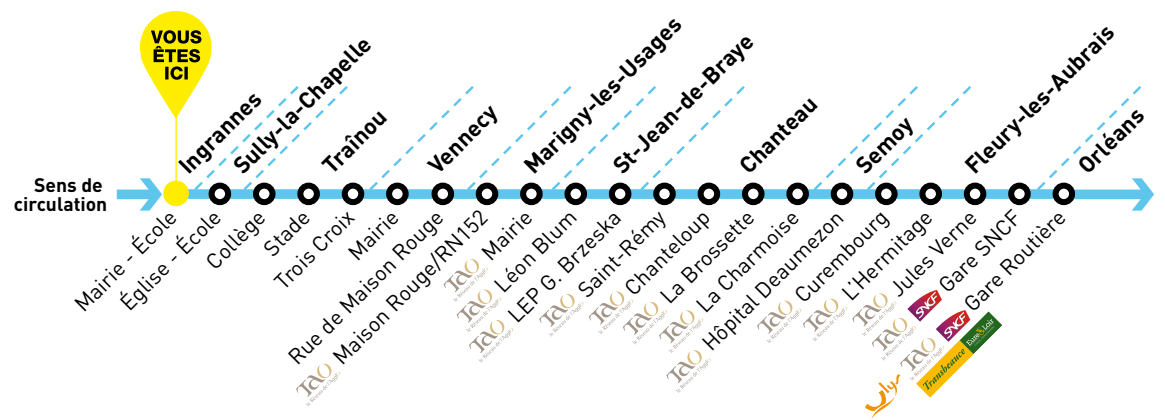

LIGNE 16

direction Orléans

Horaires de votre car

du 27 février 2017 au 2 septembre 2017 inclus

Jours de fonctionnement	VOYAGE CIRCULANT TOUTE L'ANNÉE		PÉRIODE SCOLAIRE			VOYAGE CIRCULANT TOUTE L'ANNÉE		PÉRIODE SCOLAIRE		VOYAGES CIRCULANT TOUTE L'ANNÉE		PÉRIODE SCOLAIRE		VOYAGE CIRCULANT TOUTE L'ANNÉE		PÉRIODE SCOLAIRE	
	lundi à samedi	lundi à vendredi	lundi à vendredi	lundi à vendredi	lundi à vendredi	lundi à vendredi	mercredi	dimanche et jours fériés	mercredi samedi	lundi - mardi	jeudi	vendredi	dimanche et jours fériés	lundi à vendredi			
INGRANNES Mairie - École	* 6:20	6:55		7:35	8:00			* 12:40	13:15				17:42	18:25			
SULLY-LA-CHAPELLE Église - École	6:25	7:00		7:39	8:05			12:43	13:20				17:35	18:30			
TRAINOU Collège				7:47			12:10			17:00							
Stade	6:33	7:10	7:10	7:49	8:15	8:05	12:11	12:48	13:30	17:01	17:27		18:40				
Trois Croix	6:35	7:13	7:13	7:53	8:18	8:08	12:13	12:51	13:33	17:03	17:24		18:43				
VENNECY Mairie	6:42	7:20	7:20	7:58	8:25	8:15	12:20	12:58	13:40	17:10	17:20		18:48				
Rue de Maison Rouge	6:44	7:22	7:22	8:00	8:27	8:17	12:22	13:00	13:42	17:11			18:49				
MARIGNY-LES-USAGES Maison Rouge/RN152	6:45	7:23	7:23	8:01	8:28	8:18	12:23	13:01	13:43	17:12			18:50				
Mairie	6:47			8:03	8:20	8:20	12:25	13:05	13:45	17:17			18:55				
ST-JEAN-DE-BRAYE Léon Blum		7:40	7:40		8:45												
LEP G. Brzeska		7:45	7:45		8:50												
CHANTEAU Saint-Rémy	6:51			8:08		8:24	12:29	13:09	13:49	17:19			18:59				
Chanteloup	6:52			8:09		8:25	12:30	13:10	13:50	17:20			19:00				
La Brossette	6:53			8:10		8:26	12:31	13:11	13:51	17:21			19:01				
La Charmoise	6:54			8:11		8:27	12:32	13:12	13:52	17:22			19:02				
SEMOY Hôpital Deaumezon	6:57			8:14		8:30	12:35	13:15	13:55	17:25			19:05				
FLEURY-LES-AUBRAIS Curemezon	7:00			8:17		8:31	12:36	13:16	13:56	17:26			19:06				
L'Hermitage	7:02			8:19		8:32	12:37	13:17	13:57	17:28			19:07				
Jules Verne	7:04			8:21		8:33	12:38	13:18	13:58	17:29			19:08				
Gare SNCF	7:06			8:24		8:35	12:40	13:20	14:00	17:30			19:09				
ORLÉANS Gare Routière	7:15	8:00		8:35	9:05	8:45	12:50	13:30	14:10	17:40	18:50		19:15				